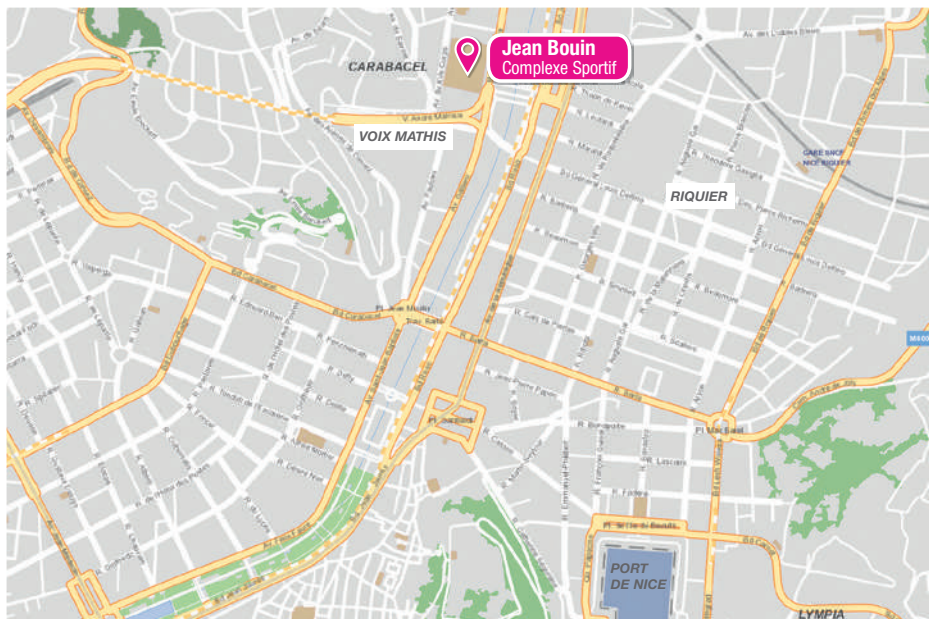

JEAN BOUIN

COMPLEXE SPORTIF

| Le plus grand complexe sportif de la Ville de Nice.

Il regroupe 3 grands sites :

- un bassin de natation olympique
- une patinoire
- un espace de remise en forme de 1 600 m²

Situé en centre ville à proximité de grands axes de circulation (arrêt de tram « Palais des Expositions », accès à la voie Mathis...), il dispose également d'un parking de plus de 300 places + Parc Azur. Le complexe sportif Jean Bouin propose de nombreux événements tout au long de l'année organisés par une équipe dynamique.

Quartier Centre Est
2 rue Jean Allègre
06364 Nice Cedex 4
04 97 13 49 57 ou 04 97 13 27 18

Tramway L1 – arrêt Palais des Expositions
Bus n°8/19/35/37/88/720 – arrêt Jean Bouin
Parc Relais Lignes d'Azur - Parking Jean Bouin (3e étage)

Espace Forme Jean Bouin
Email : jeanbouincomplexesportif@ville-nice.fr
Pour toute information : nice.fr

À PARTIR DU
1ER SEPTEMBRE 2019
NOUVEAUX
abonnements
et tarifs

ABONNEMENT LIBERTÉ

> Je choisis mon activité FITNESS ou PISCINE

À partir de 25 €/mois* (Fitness)
et de 13 €/mois* (Piscine)

ABONNEMENT SPORT

> Je choisis le multi-activités
FITNESS + PISCINE + AQUAGYM

À partir de 31 €/mois*

ABONNEMENT PASS SPORT

> Je choisis le multi-sites en multi-activités
Accès illimité à tous les complexes** et toutes les piscines
(hors activités aquatiques)

À partir de 35 €/mois*

** Jean Médecin, Nice Mercantour, Les Combes et Jean Bouin

- 1 séance d'essai OFFERTE
- Profitez à volonté du Complexe Sportif Jean Bouin
- Maîtrisez votre budget avec les prélèvements mensuels
- Pas de frais d'inscription
- Un encadrement de qualité et un suivi personnalisé pour toutes nos activités
- Espace Forme Jean Bouin accessible aux mineurs de 16-18 ans
- Report de 4 semaines autorisé pour profiter de ses vacances sans perdre son crédit sport...

* Cf : Page Abonnements & tarifs